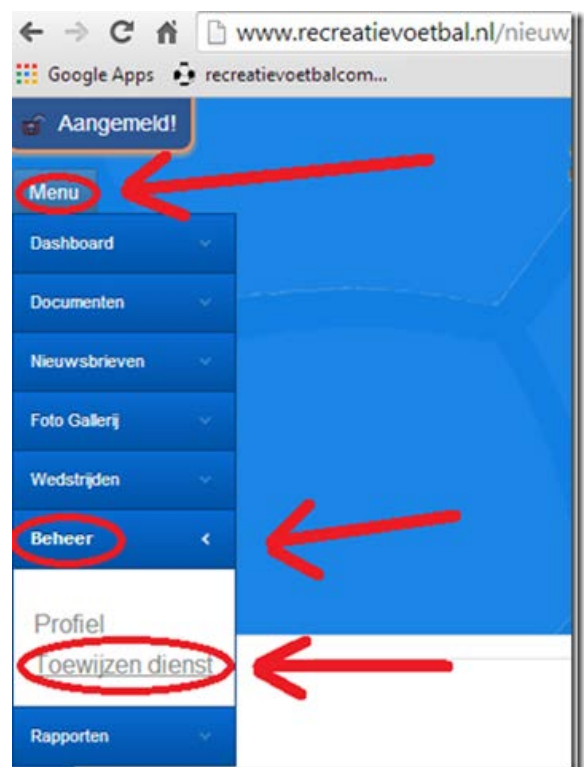

Beste scheidsrechter, EHBO-er en/of official,

Volgende week begint onze competitie voor het nieuwe seizoen. Het wedstrijdprogramma staat inmiddels in zijn geheel op onze website.

Op de site kun je inloggen/aanmelden. Surf hiervoor naar www.recreatievoetbal.nl en meld je (linksboven) aan met je emailadres (zelfde adres als waar deze mail heen is gestuurd) en wachtwoord.

Voor nieuwkomers: (standaard wachtwoord = **Welkom12#**)

Klik daarna op 'Aanmelden'. (Nieuwkomers: Je wordt verzocht een nieuw wachtwoord te kiezen en je NAW-gegevens verder in te vullen.)

Je bent nu aangemeld en krijgt (na enkele seconden) een extra keuzemogelijkheid in het menu. Onder 'menu' en 'Toewijzen diensten' is nu zichtbaar wie voor welke wedstrijd is ingedeeld.